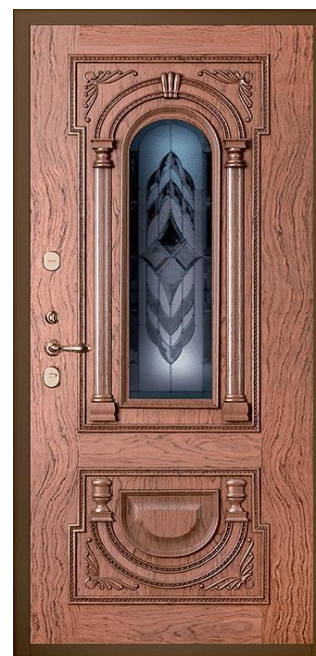

### ЛИЦЕВАЯ ПАНЕЛЬ

Массив Византия бубинга  
Витраж Чёрное зеркало, без рамки  
Наличник — Колонны  
Константинополь, бубинга  
Ручка Liberty, цвет Матовая бронза

### ОБОРОТНАЯ ПАНЕЛЬ

Массив Византия бубинга  
Витраж Черное зеркало  
Наличник — металл, цвет Brown ST  
Ручка Liberty, цвет Матовая бронза

### ЛИЦЕВАЯ ПАНЕЛЬ

Австрия Ясень текстурный без рамки  
Наличник — колонны  
Ручка Sissi, цвет Античное серебро

### ОБОРОТНАЯ ПАНЕЛЬ

Гренада Американский орех  
Наличник — металл, цвет Brown ST  
Ручка Sissi, цвет Античное серебро

Характеристика	Light	Middle	Smart
Петли	Каплевидные с регулировкой	Каплевидные с регулировкой	Каплевидные с регулировкой
Замок основной	цилиндровый	цилиндровый	Электромоторный, цилиндрический
Евроцилиндр	Ключ-фиксатор	Ключ-фиксатор	Ключ-фиксатор
Броненакладка	Да	Да	Магнитная
Замок дополнительный	Сувальдный	Сувальдный	Нет
Накладка на сувальдный замок лицевая с прижимными валиками	Да	Да	Нет
Накладка на сувальдный замок обратная с пластиковой шторкой	Да	Да	Нет
Девиатор с тягами	Да	Да	Да
Задвижка ночная с ручкой-фиксатором	Да	Да	Нет